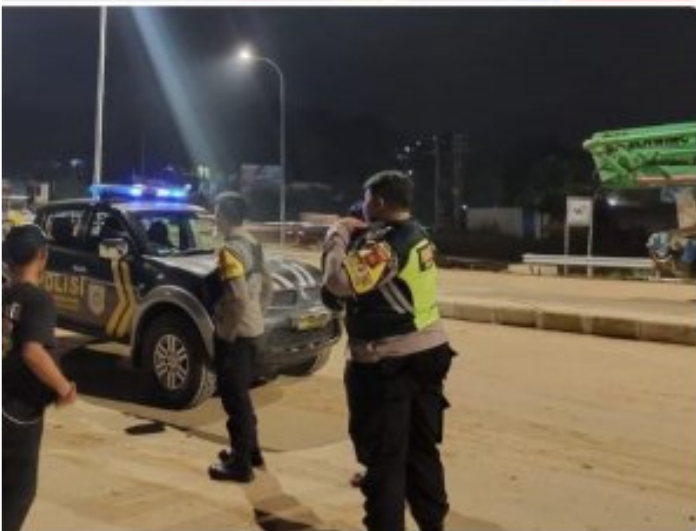

PERS

Patroli Biru KRYD Polsek Parungkuda Antisipasi Gangguan Kamtibmas

Sukabumi - SUKABUMI.PERS.CO.ID

Sep 13, 2024 - 13:50

Patroli Biru KRYD Polsek Parungkuda Antisipasi Gangguan Kamtibmas

Polsek Parungkuda melaksanakan **Patroli Biru/KRYD (Kegiatan Rutin Yang Ditingkatkan)**

guna mengantisipasi gangguan keamanan dan ketertiban masyarakat (GUKAMTIBMAS) di wilayah hukum Polsek Parungkuda. Kegiatan patroli ini dilakukan oleh anggota jaga yang terdiri dari Aipda Bahari, Bripka Jumadi, dan Brigadir Rahmat.

Patroli dilakukan di beberapa lokasi yang dianggap rawan di wilayah hukum Polsek Parungkuda, antara lain:

1. Jalan Raya Siliwangi, Parungkuda
2. Wilayah Desa Sundawenang
3. Wilayah Desa Bojongkokosan
4. Wilayah Desa Pondokkasolandeuh

Patroli ini bertujuan untuk mengantisipasi tindak kriminalitas seperti pencurian dengan kekerasan (curas), pencurian dengan pemberatan (curat), dan pencurian kendaraan bermotor (curanmor), serta untuk mencegah aktivitas geng motor di Kecamatan Parungkuda.