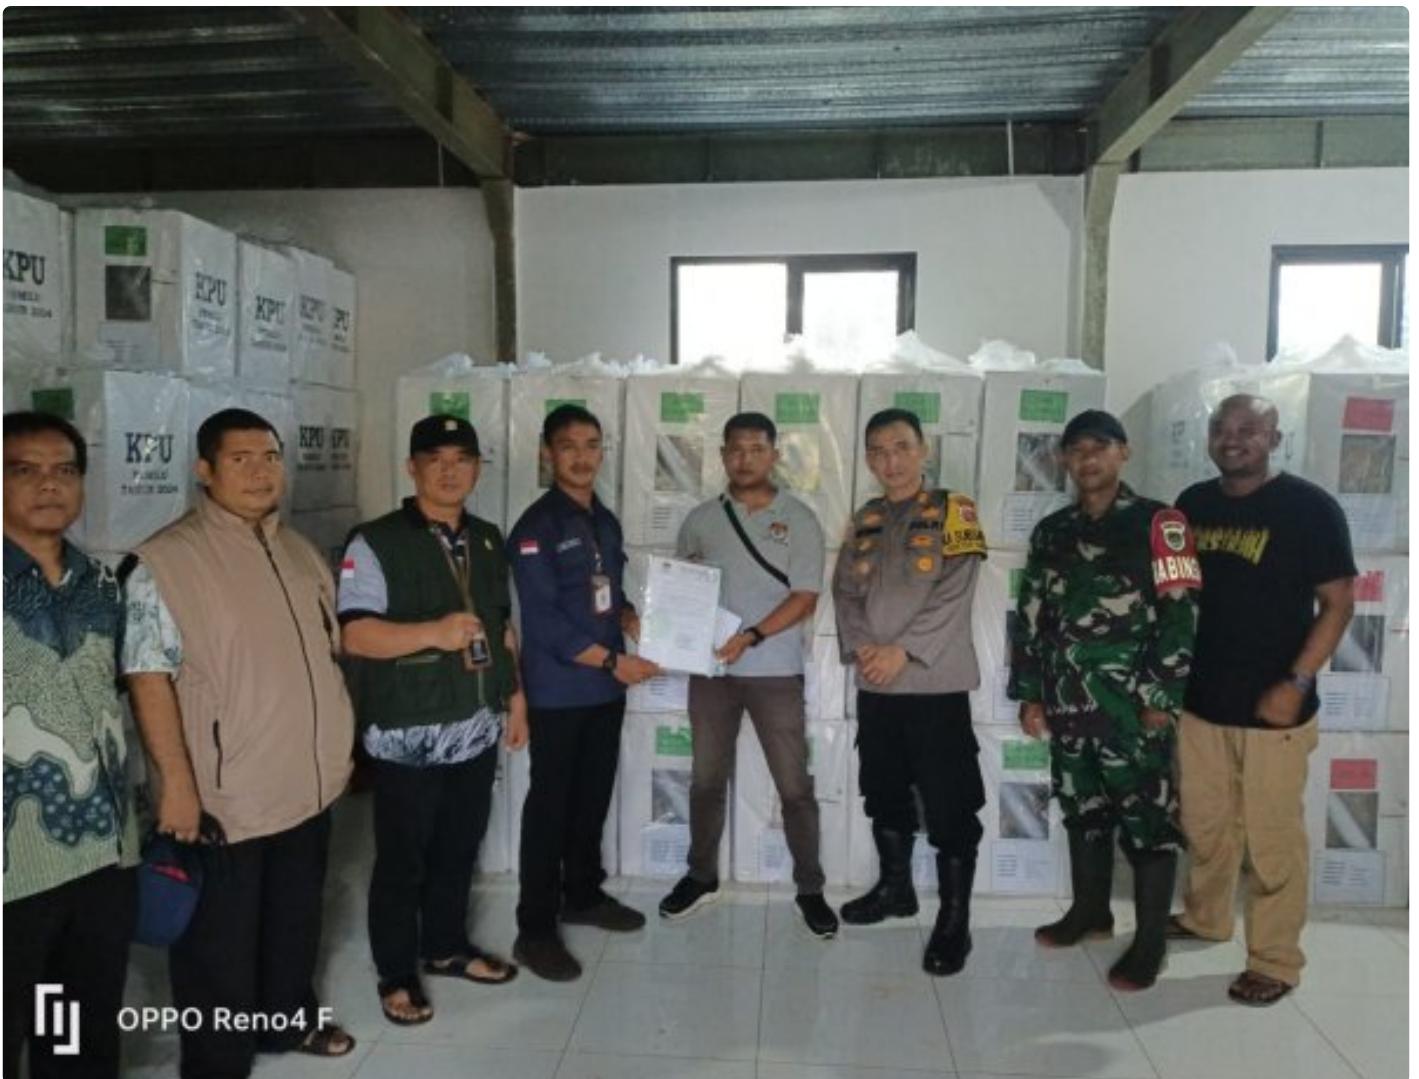

PERS

Koramil Surade Hadiri Pendistribusian Logistik Pemilu Tahun 2024 untuk Kec. Surade Kab. Sukabumi

Aa Ruslan Sutisna - SUKABUMI.PERS.CO.ID

Jan 25, 2024 - 09:28

Sukabumi - Pada hari Rabu tanggal 24 Januari 2024 sekitar pukul 16.10 s.d 18.30 WIB telah dilaksanakan Pendistribusian Logistik Pemilu 2024 dari Gudang Logistik KPUD Kab. Sukabumi ke Gudang Logistik PPK Surade Kab. Sukabumi.

Pendistribusian logistik Pemilu 2024 menggunakan 4 (empat) Kendaraan R4 Jenis Box dengan identitas, No Pol : B 9610 TXU supir IRPAN orang Desa. Cijulang Kec. Jampang Tengah Kab. Sukabumi, No Pol: B 9670 CCS dengan supir Andi Mulya orang Desa, Kadununggal Kec. Klapanunggal Kab. Sukabumi. No Pol : B 9262 TXW dengan supir Asep Wahyu Solihat orang Desa, Kutajaya Kec. Pasarkemis Kab. Tangerang, No Pol: B 9807 BXU dengan supir Bayu Saputra orang Kel. Cipinang Kec. Pulo Gadung Kab. Sukabumi.

Logistik Pemilu 2024 di serahkan oleh Kasubag Keuangan Umum dan Logistik KPUD Kab. Sukabumi Sdr. Fauzia Nurdin dan diterima oleh Ketua PPK Kecamatan Surade Sdr. Hamdin, demikian disampaikan dalam keterangan tertulis Sertu Wandu Anggota Koramil 0622-14/Surade, Kamis 25 Januari 2023.

Logistik tersebut diantaranya; Kotak Surat yang telah disegel yang berisikan, surat suara DPD 63055 Lembar untuk 12 Desa, Plano DPD sebanyak 265 set untuk 265 TPS, Alat bantu coblos tuna netra 265 buah (satu set/ buah / TPS).